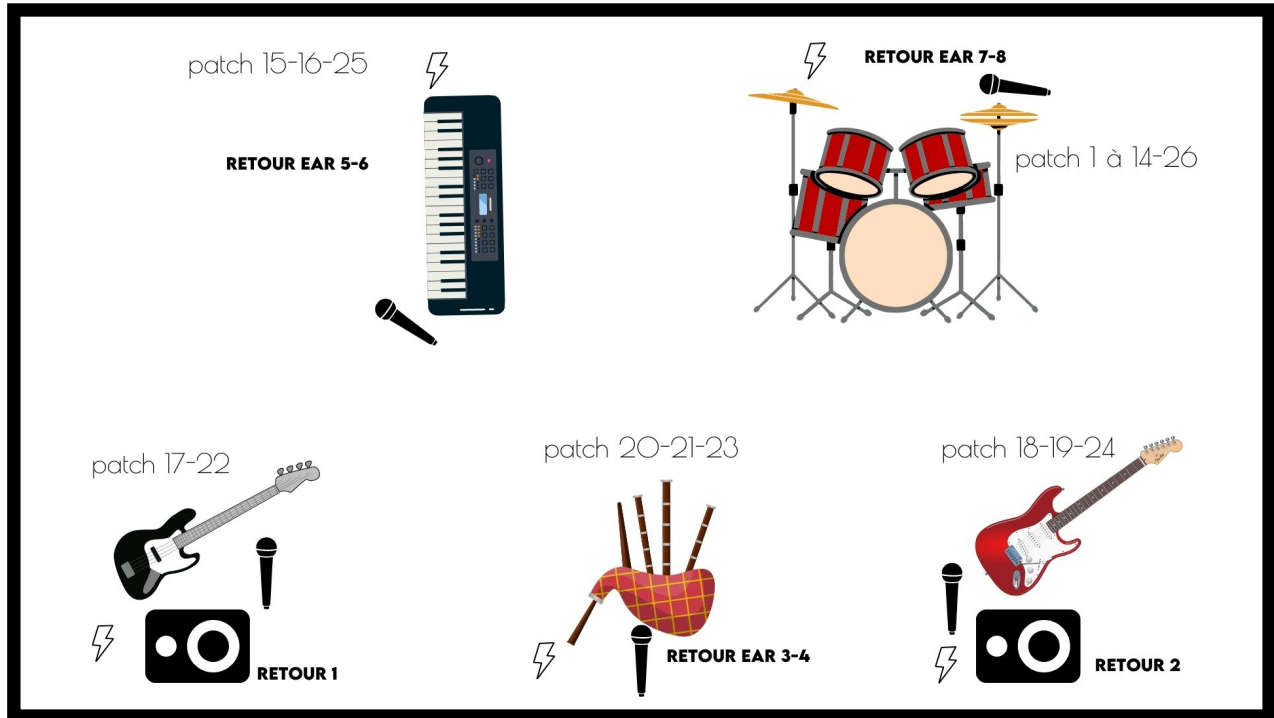

INPUT LIST

1- Kick	D6/beta52	PP	
2- Snare Top	SM57	PP	
3- Snare bot	SM57	PP	
4- HH	KM184	PP	
5- Tom 1	Beta98		
6-Tom 2	Beta98		
7- OH L	KM184	GP	
8- OH R	KM184	GP	
9- HD choeurs L	XLR		
10- HD choeurs R	XLR		
11- HD bagad L	XLR		
12- HD bagad R	XLR		
13- HD percus	XLR		
14- HD click	XLR		
15- Keyboard L	DI		
16- Keyboard R	DI		
17- Basse	XLR		
18- Guitare Elec	E609	PP	
19- Guitare acoustic	DI		
20- Flutes	XLR		
21- Cornemuse	DI		
22- Voix Paul basse	SM58	GP	
23- Voix Joce Lead	beta58	GP	
24- Voix Laurent Gtr	SM58	GP	
25- Voix Nico synth	SM58	GP	
26- Voix Yannick batterie	SM58	GP	

PLAN DE SCENE

SON

Nous venons avec notre technicien son. Il aura accès au système complet et à son processing.

nous avons besoin :

- un système PROFESSIONNEL adapté au lieu en taille et puissance (L-Acoustics, D&B, adamson, martin) SUBS obligatoires (renforts de grave non suffisant)
- 1x console minimum 32/16 (YAMAHA CL5-QL5, MIDAS series PRO, midas M32)
- 1x sous-patch 16in à la batterie.
- 2x retours de scène 15 POUCES type X15, 115Hiq.

Merci de mettre un point d'honneur à respecter ces demandes nécessaires au bon déroulement du spectacle.

OUTPUT PATCH

Aux1	Basse	bain de pied
Aux2	guitare	bain de pied
Aux3 et 4 ST	Lead	Ears ST 2 XLR
Aux 5 et 6 ST	Piano	Ears ST 2 XLR
Aux 7 et 8 ST	Batterie	Ears ST 2 XLR

DIVERS

Vous devez fournir :

Une équipe d'accueil composée à minima d'un régisseur son, un régisseur lumière, un régisseur plateau.

Votre équipe est en charge de l'installation en amont de notre arrivée du système son façade et retour ainsi que de la lumière.